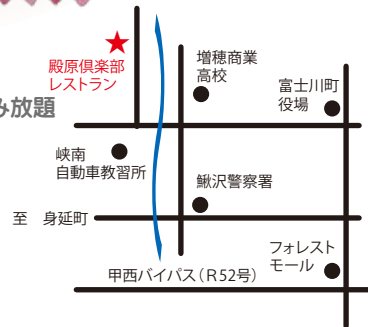

美味しいと評判のレストランにて
ビュッフェ&デザートを食べませんか？

20代後半
30代中心

30MAX 婚活30days

17時~

日時 7月30日(日)

3町合同イベント 市川三郷町、身延町、富士川町
共催 山梨恋活コミュニティ (順不同)

町内在住者参加費割引あり！

~当日の流れ~

- 16時30分 受付開始
 - 16時45分 ビュッフェスタート
 - 17時 流れ紹介
 - 17時30分 自己紹介ゲーム
 - 18時30分 いいね！投票
 - 18時40分 ビュッフェスタート※席替えあり
 - 19時50分 こっそりカップリング投票
 - 20時 デザート・連絡先交換タイム(自由)
- ※立食形式に変更
20時30分 終了予定
受付にて結果シート配布(受取任意)
カップリングの結果は家に帰ってから！

写真はイメージです

~参加条件~

募集人数 独身男女各30名程度※抽選あり
参加費(当日) ビュッフェ&ソフトドリンク飲み放題
男性 5,000円 女性 2,500円(当日受付にて)
※町内在住者は男性3,000円、女性1,500円
会場 殿原倶楽部レストラン
(山梨県南巨摩郡富士川町最勝寺1538)
服装 カジュアルな服装
内容 美味しい料理を食べながら異性と交流！
申込み〆切りは7月24日(月)まで